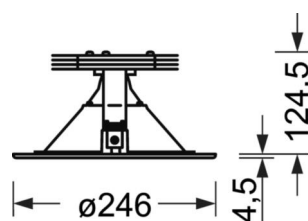

DEEP-LINK

<https://www.regiolum.de/ru/article/36511066610>

Ссылка	LED 4000lm 830
ηLB	100 %
Φ ↓/↑	100 % / 0 %
UGR поп./вдоль	24.8 / 24.8

Механика

цвет корпуса	белый стандартный для электротехники RAL 9016
размеры (LxWxH/DxH)	246mm x 128.5mm
Глубина	122mm
Потолочная система	потолки с вырезами [AD], подвесные панельные потолки [PD], модуль 100/200
вырез в потолке (ДxШ/диам.)	229mm
глубина встройки	165mm [AD]
вес (нетто)	1.92kg
Вид монтажа	настенная установка отдельных светильников

размеры

H	128.5 mm	Высота
D	246 mm	Диаметр
T	122 mm	Глубина
DA	229 mm	Сечение, диаметр
DS min	10 mm	Минимальная толщина потолка
DS max	25 mm	Максимальная толщина потолка
E(AD)	165 mm	Минимальное расстояние от потолка (потолки с вырезом)
KL	144 mm	Длина головки светильника или коробки балласта
KB	75 mm	Ширина головки светильника или коробки балласта
KH	25 mm	Высота головки светильника или коробки балласта