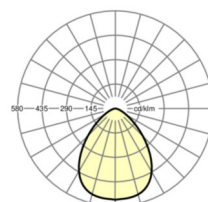

параметры

номер заказа	36511066610
код EAN	4020863477692
номер таможенного тарифа	94051190
Знак прохождения контроля	IP 54/20, класс защиты II, F, HACCP DIN10500/Food/IFS-пригодность для применения/BRC, Indoor, CE
Степень ударопрочности IK	IK02
Температура окружения	ta 25°C
Особые свойства	Готовность к IoT «Ready for IoT»
Гарантийный срок	5 лет

электротехника

Балласт	Электронный драйвер DALI2 (1 штука)
Мощность системы	43W
сетевое напряжение	230V/50Hz
автоматический предохранитель (пусковой ток)	12 штук/B10, 20 штук/B16
класс энергосбережения/Источник света	D

Оптика

Оснастка	LED, цветопередача/оттенок света CRI ≥ 80 / 3000K
Допуск для координаты цветности (MacAdam)	3SDCM
Номинальный световой поток	4016lm
Срок службы LED	50000h L80/B10 (Tq 25°C/Покрывать теплоизоляцией нельзя!)
светоотдача светильников	94lm/W
Угол излучения	85°
UGR поп./вдоль	24.8 / 24.8

DEEP-LINK

<https://www.regiolum.de/ru/article/36511066610>